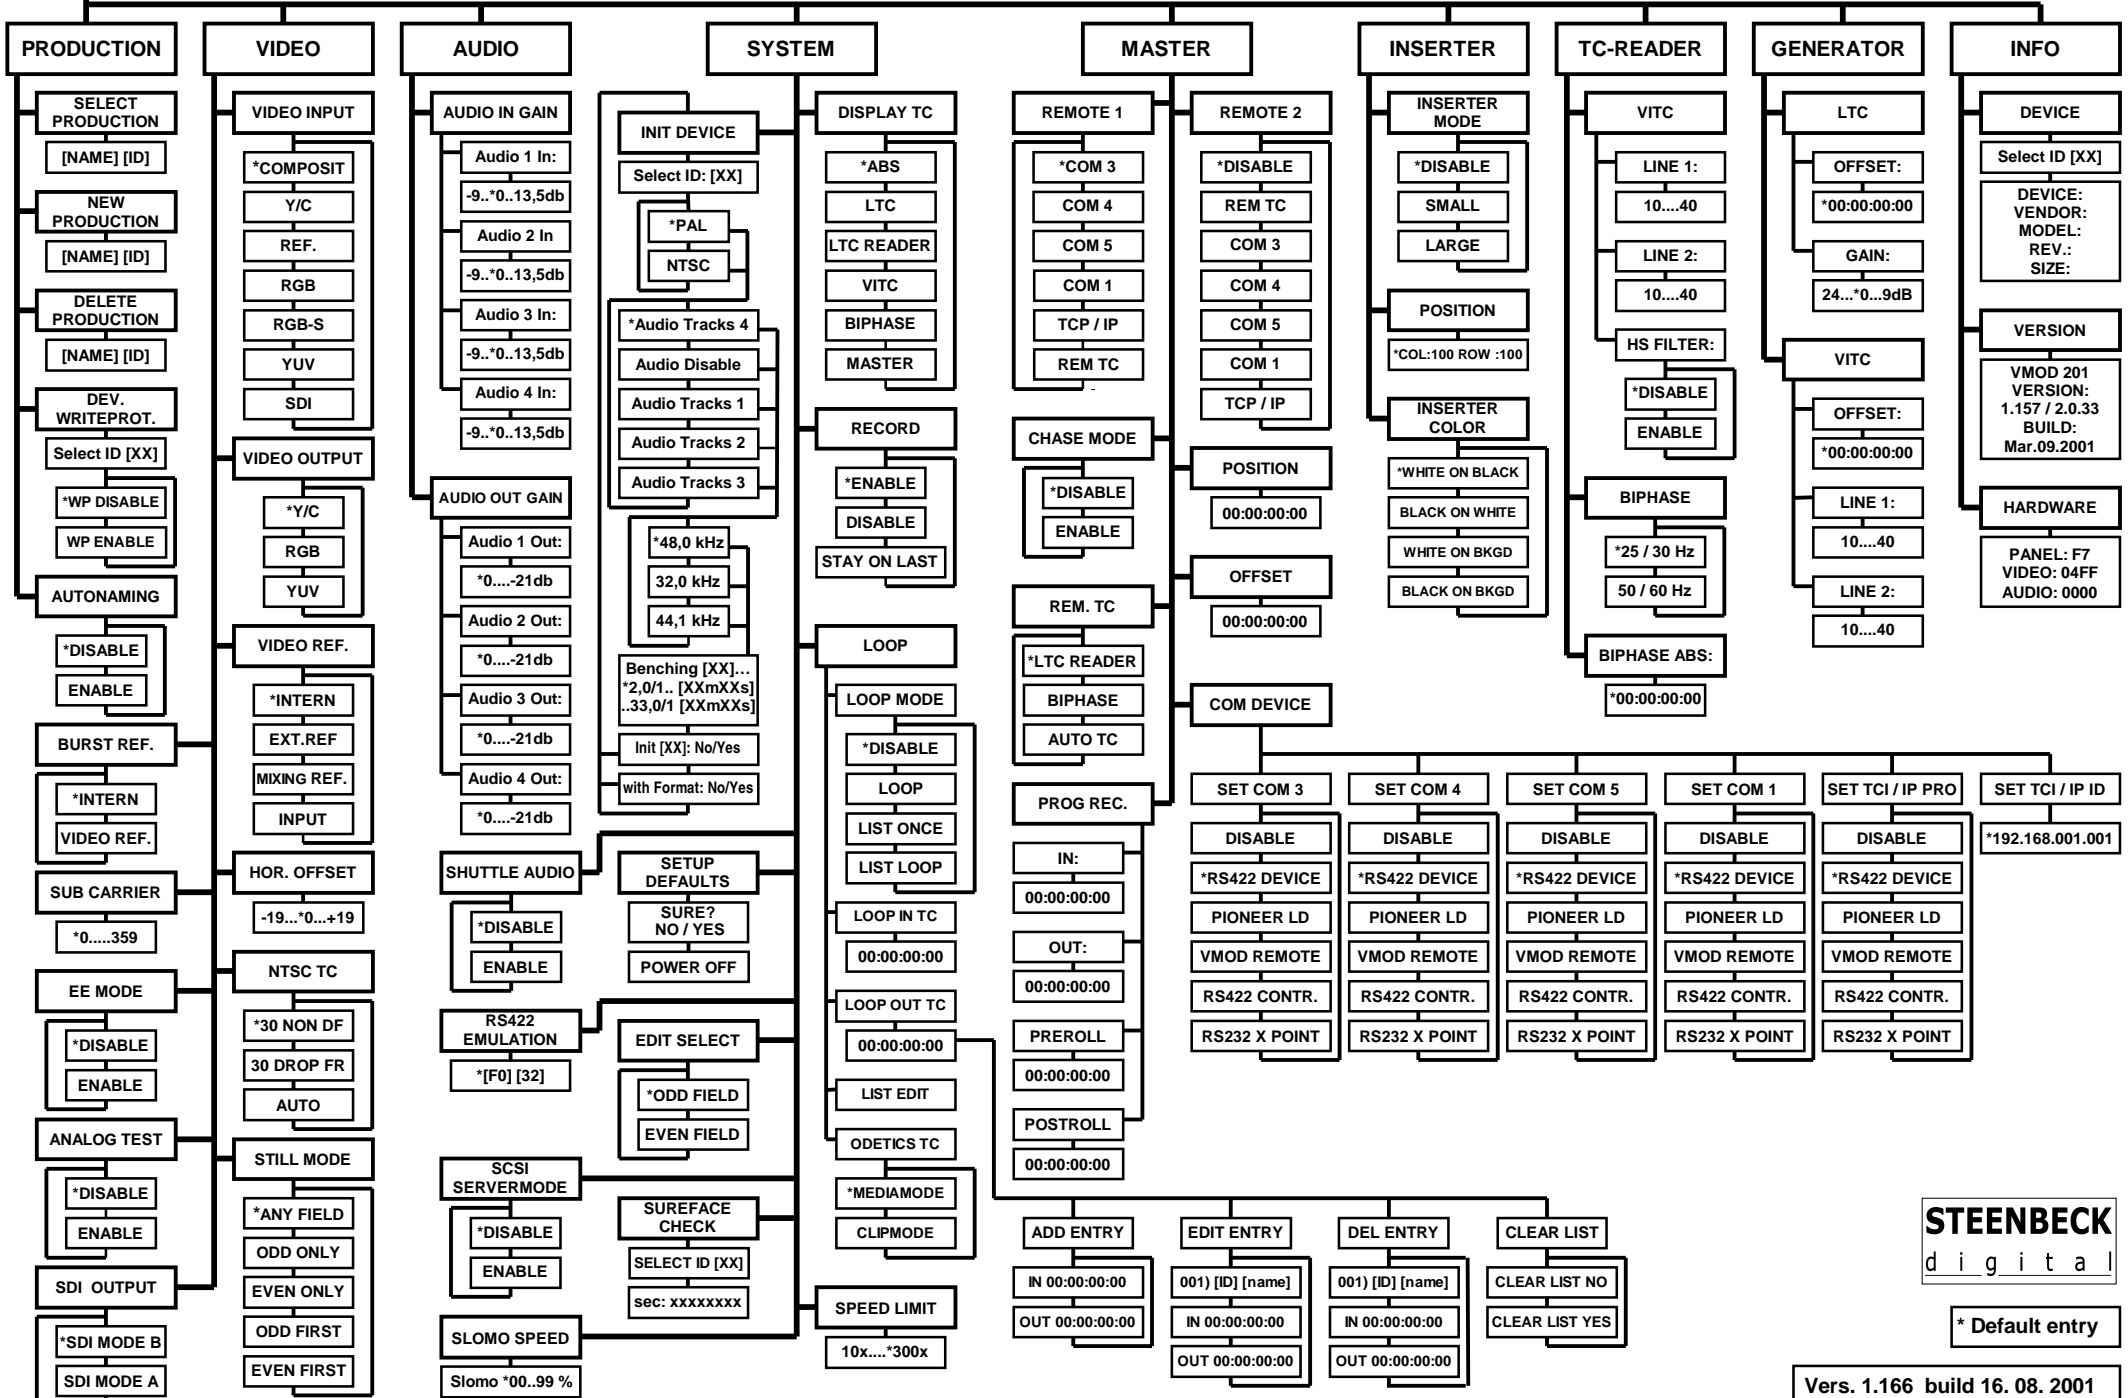

MENU VMOD 201

MENU

STEENBECK
digital

* Default entry